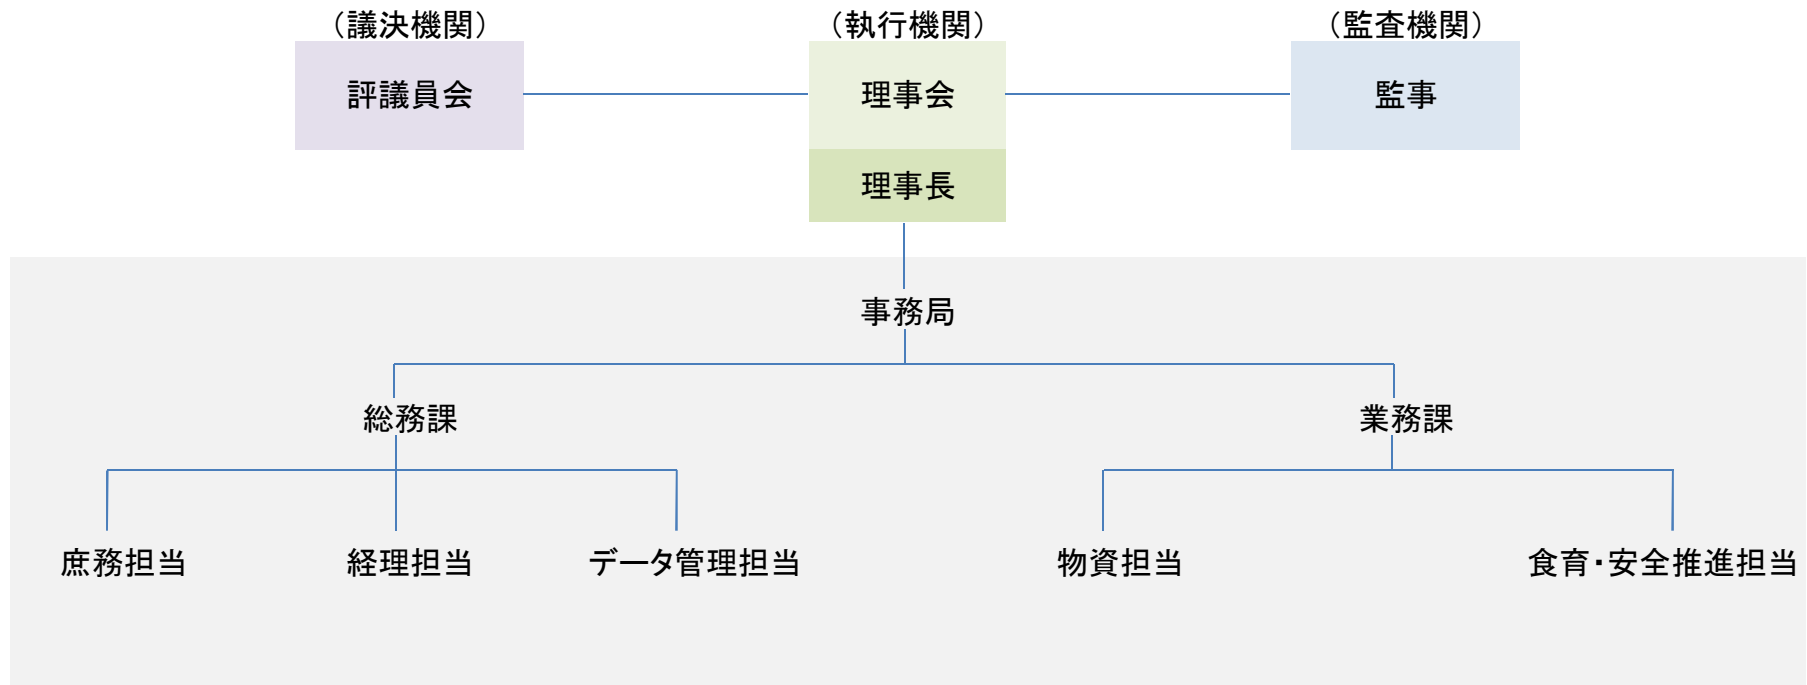

公益財団法人東京都学校給食会組織図

平成29年4月1日現在